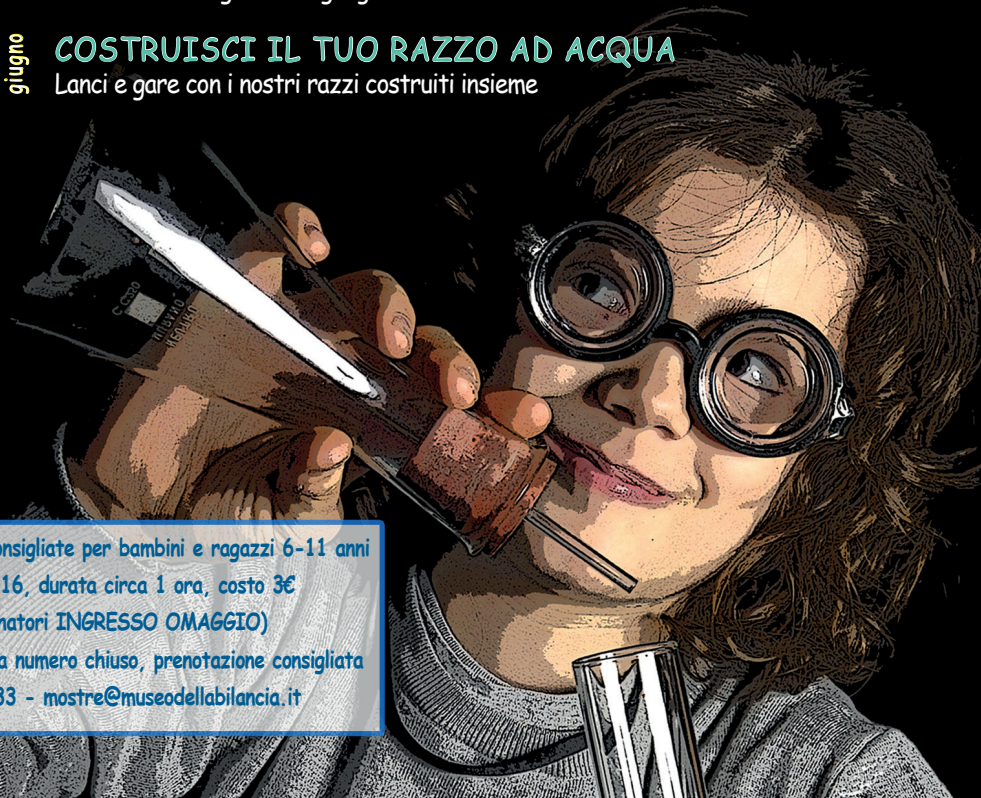

Esperimenti, giochi e racconti
per bambini e ragazzi
Ogni ULTIMA DOMENICA del mese

MAGICA
scienza
2023
gennaio - giugno

- 29** gennaio **MAGIE IN CUCINA**
Lievitazioni, intrugli, schiume e reazioni in cucina
- 26** febbraio **I POTERI DELLA LUCE**
Idee luminose per giocare con la luce
- 26** marzo **LABORATORIO SULL'ENERGIA**
Rinnovabile o no? Quante forme di energia conosci?
- 30** aprile **GRANDI SCIENZIATI: VOLTA E EDISON**
Accendiamo lampadine e misuriamo la corrente
- 28** maggio **ODOMETRI, CORDELLE METRICHE E METRI CLASSICI**
Misuriamo in lungo e in largo: gare di misurazione e stime
- 25** giugno **COSTRUISCI IL TUO RAZZO AD ACQUA**
Lanci e gare con i nostri razzi costruiti insieme

gilberti fotografia

Attività consigliate per bambini e ragazzi 6-11 anni
Inizio ore 16, durata circa 1 ora, costo 3€
(accompagnatori INGRESSO OMAGGIO)
Iniziativa a numero chiuso, prenotazione consigliata
059 527133 - mostre@museodellabilancia.it